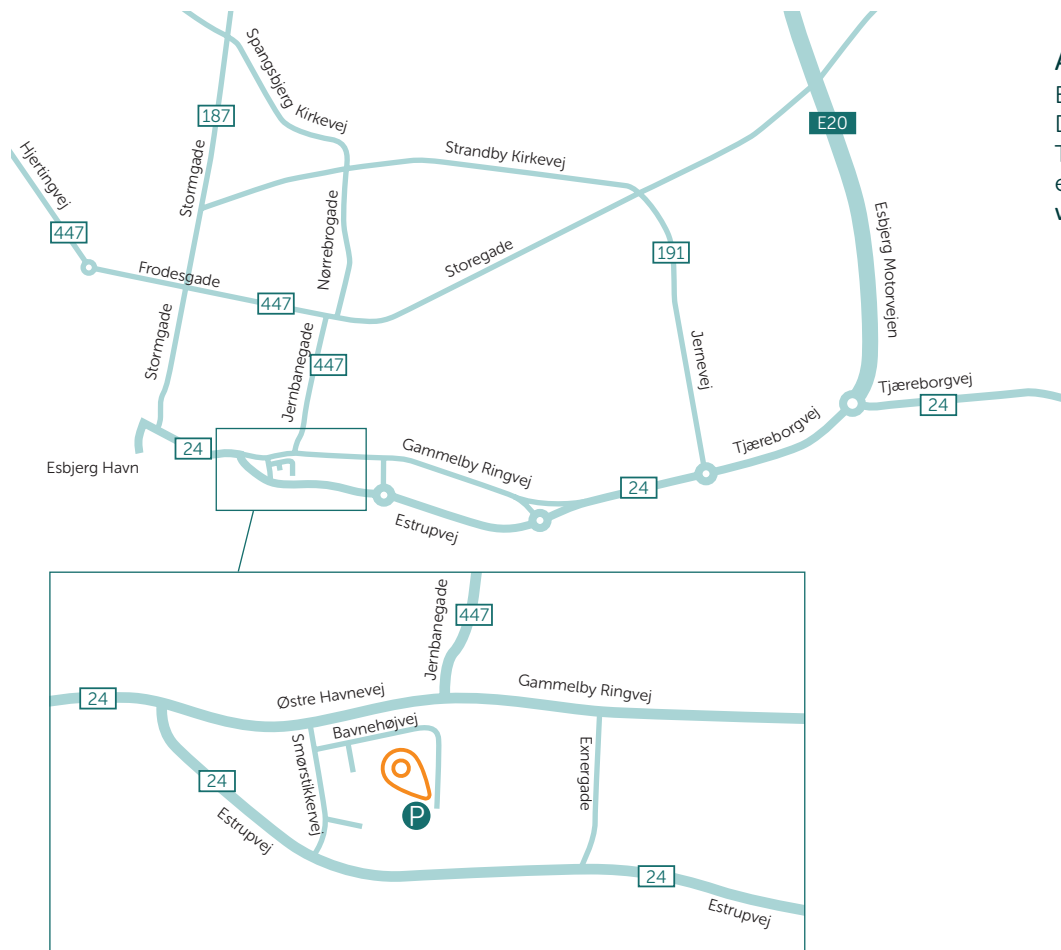

Sådan finder du Aleris Esbjerg

Aleris Esbjerg
Bavneshøjvej 2
DK - 6700 Esbjerg
Tlf. +45 3637 2700
esbjerg@aleris.dk
www.aleris.dk

I bil

Det er nemt at komme til Aleris Esbjerg i bil. Fra motorvejen skal du gennem rundkørsel og fortsætte ad Tjæreborgvej mod Esbjerg Havn. Du fortsætter lige over næste rundkørsel og holder til højre ad Gammelby Ringvej. Fortsæt ligeud og drej til venstre ad Smørstikkervej og igen til venstre ad Bavneshøjvej.

Indstil evt. din GPS til Bavneshøjvej 2, 6700 Esbjerg.

Parkeringsforhold

Der er gode parkeringsforhold. Parkeringspladserne er gratis og uden tidsbegrænsning.

Handicapparkering

Er der brug for handicapparkering, kan du benytte den lille parkeringsplads. Her er det også gratis at parkere og der er ingen tidsbegrænsning.

Buslinjer til Aleris

Hvis du rejser med offentlig transport, kan du tage buslinje 1, 2, 3, 4, 5, 6 samt 13 til Banegården/Jernbanegade, hvorfra vi ligger i kort gåafstand.