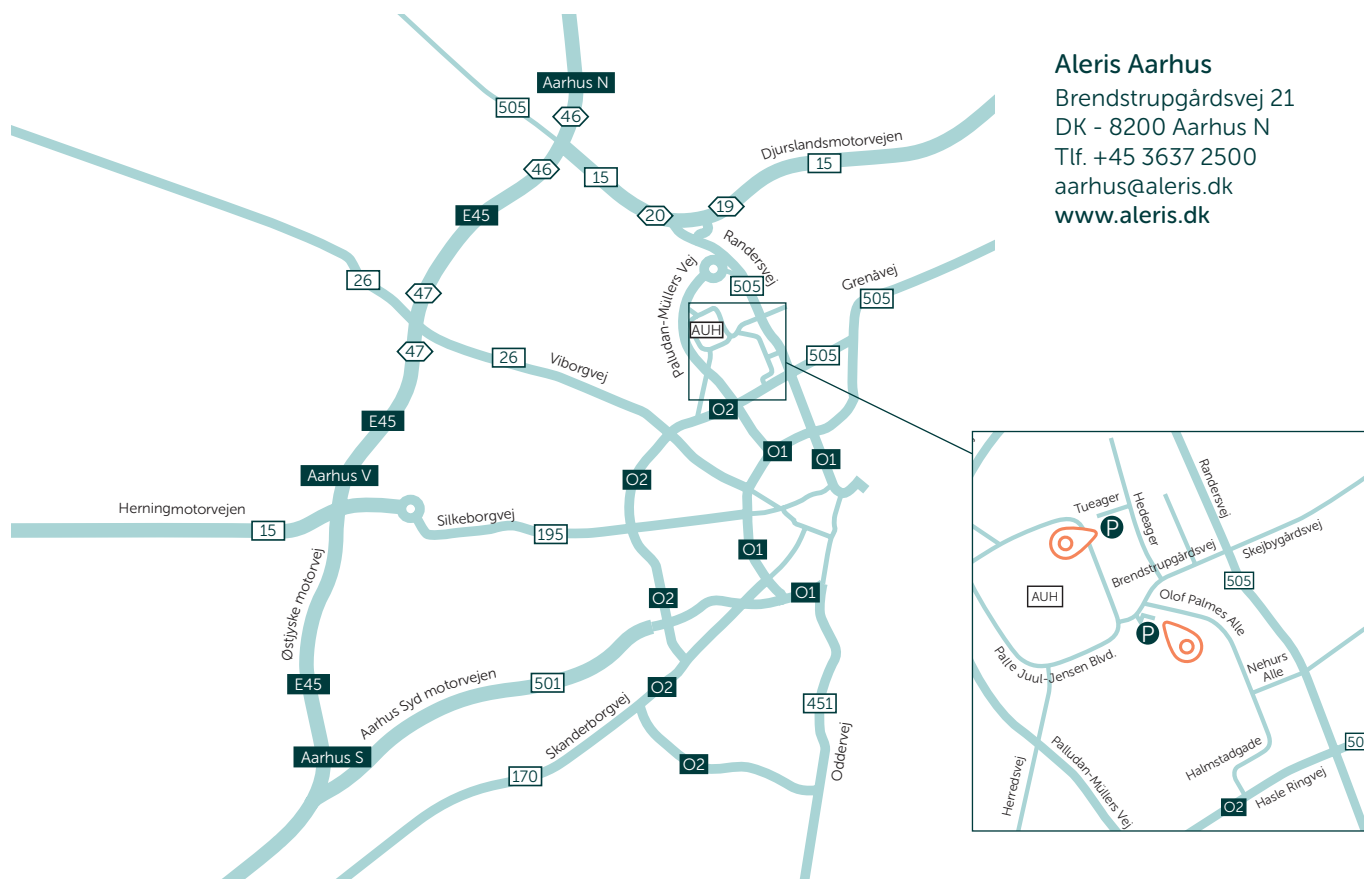

Sådan finder du Aleris Aarhus

Aleris Aarhus
Brendstrupgårdsvej 21
DK - 8200 Aarhus N
Tlf. +45 3637 2500
aarhus@aleris.dk
www.aleris.dk

I bil

Det er nemt at komme til Aleris Aarhus i bil. Fra motorvej E45 skal du dreje af ved Aarhus N og køre videre af Djurslandsmotorvejen til afkørsel nr. 20 mod Skejlbj. Kommer du fra Grenå skal du dreje fra ved afkørsel nr. 19. Fortsæt ad Randersvej til første lyskryds og drej til højre ad Brendstrupgårdsvej. Kør lige ud til første lyskryds, hvor du umiddelbart efter lyskrydset skal dreje til venstre ind på vores parkeringsplads.

Indstil evt. din nylig opdateret GPS til Brendstrupgårdsvej 21, 8200 Aarhus N.

Parkeringsforhold

Der er gode parkeringsforhold. Du skal parkere på en plads, der er markeret med et Aleris skilt. P-billetten placeres synligt i forruden. Har du ikke fået tilsendt en P-billet med dit indkaldelsesbrev, kan du hente en i vores reception på 1. sal. Hvis der ikke er flere Aleris parkeringspladser, skal du holde på en ledig P-plads og selv indløse en P-billet.

Handicapparkering

Er der brug for handicapparkering, findes der en plads foran vores bygning.

Buslinjer til Aleris

Hvis du rejser med offentlig transport, kan du fra Aarhus C tage bybus nr. 1A mod Trige / Lystrup eller bybus nr. 6A mod Risskov - de holder på Olof Palmes Alle kort før Brendstrupgårdsvej. Du kan også tage bybus nr. 2A mod Aarhus Universitets Hospital (AUH) Skejby - den holder på Brendstrupgårdsvej ved AUH Skejby.