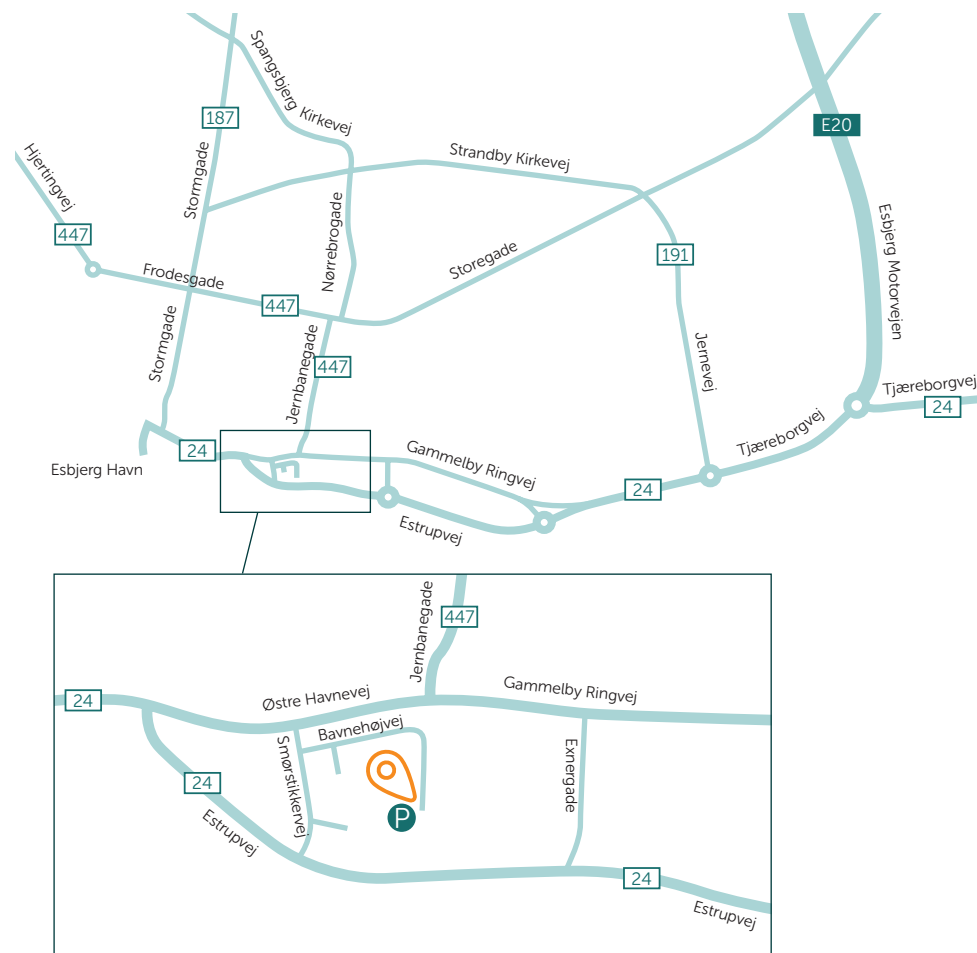

## I bil

Det er nemt at komme til Aleris Esbjerg i bil. Fra motorvejen skal du gennem rundkørsel og fortsætte ad Tjæreborgvej mod Esbjerg Havn. Du fortsætter lige over næste rundkørsel og holder til højre ad Gammelby Ringvej. Fortsæt ligeud og drej til venstre ad Smørstikkervej og igen til venstre ad Bavnehøjvej

## Buslinjer til Aleris

Hvis du rejser med offentlig transport, kan du tage buslinje 1, 2, 3, 4, 5, 6 samt 13 til Banegården/Jernbanegade, hvorfra vi ligger i kort gåafstand.