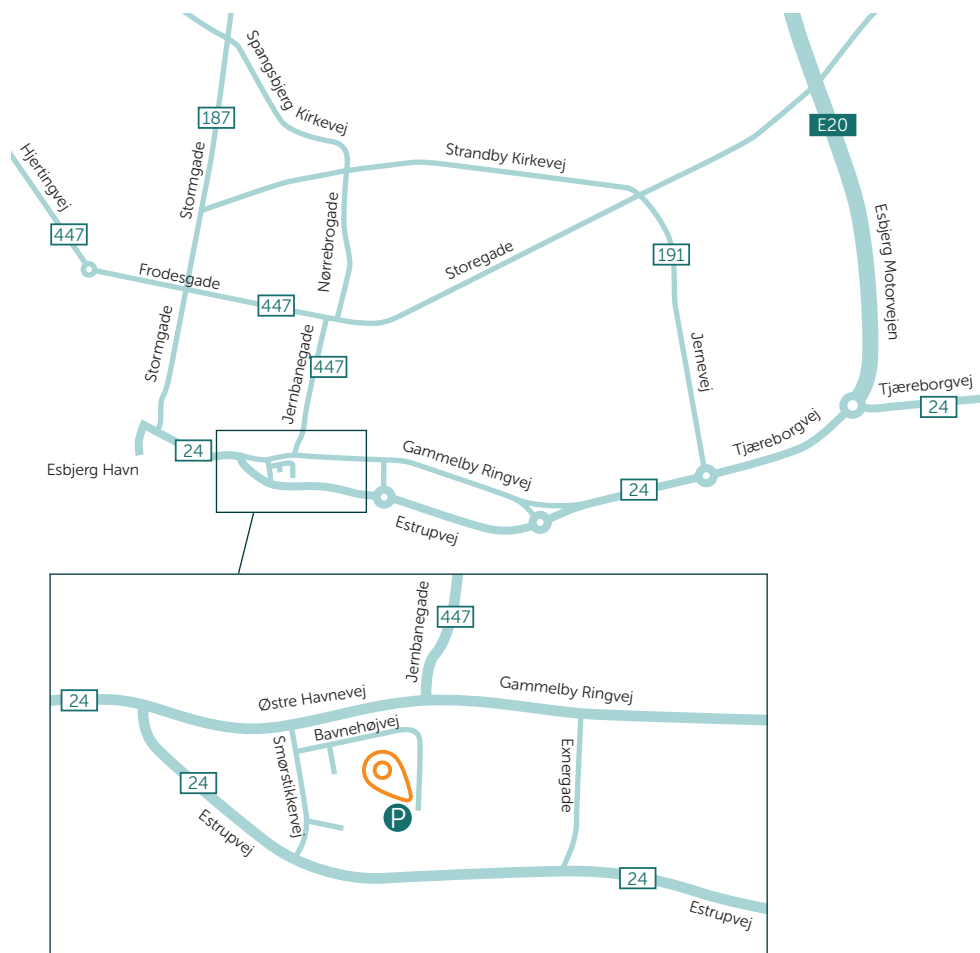

Sådan finder du Aleris Esbjerg