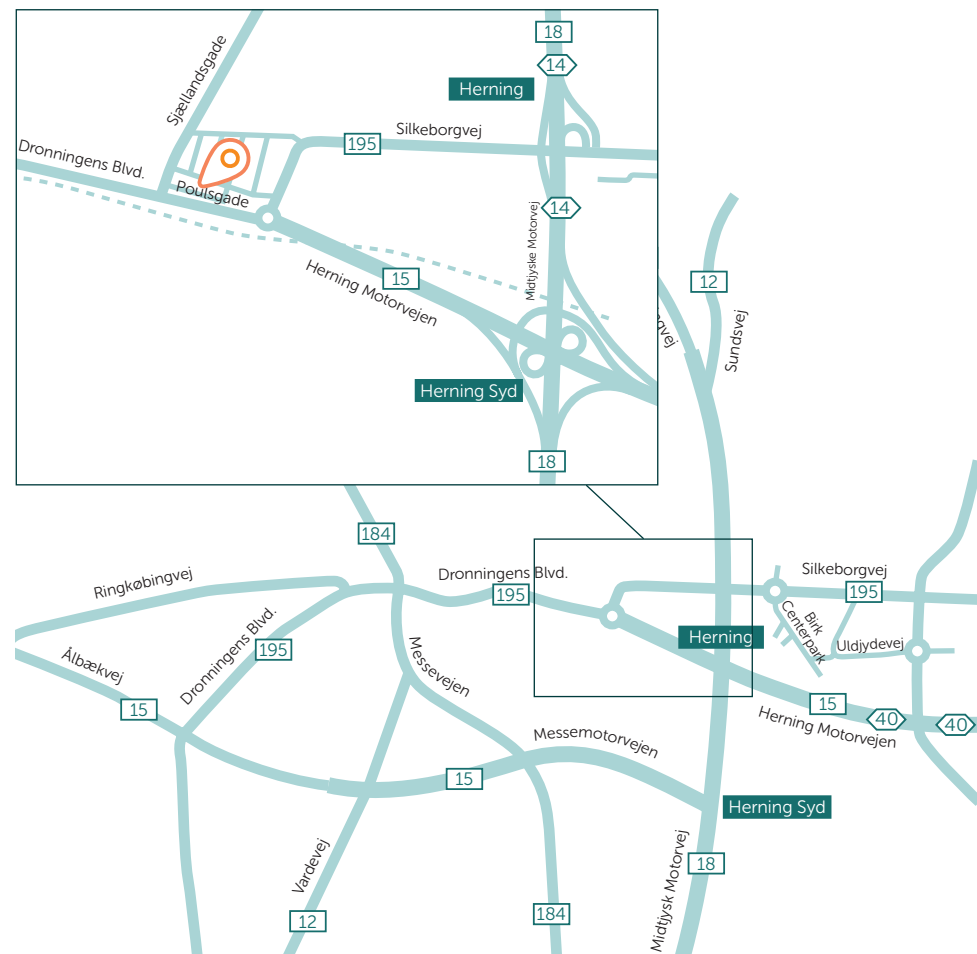

Sådan finder du Aleris Herning

Sådan finder du Aleris Herning

I bil

Det er nemt at komme til Aleris Herning i bil. Kommer du ad Herning Motorvejen fra Silkeborg, skal du fortsætte ad motorvejen til Herning centrum og i den første rundkørsel tage anden afkørsel til Dronningens Blvd.. Kør ca. 500 meter, inden der drejes til højre ad Sjællandsgade og herefter til højre igen til Poulsgade, hvor Aleris ligger.

Kommer du ad Midtjyske Motorvej skal du dreje fra ved afkørsel nr. 18 mod Herning. Du kommer herefter ind på Herning Motorvejen. Du skal fortsætte ad motorvejen til Herning centrum og i den første rundkørsel tage anden afkørsel til Dronningens Blvd.. Kør ca. 500 meter, inden der drejes til højre ad Sjællandsgade og herefter til højre igen til Poulsgade, hvor Aleris ligger.

Offentlig transport

Kommer du med tog skal du stå af ved Herning station og herefter gå ca. 500 meter til Aleris. Du kan også tage bussen til en af de følgende stoppesteder: Herning St, Silkeborgvej/Sjællandsgade eller Knudsgade. Fra alle tre stop er der cirka 500 meter til Aleris.