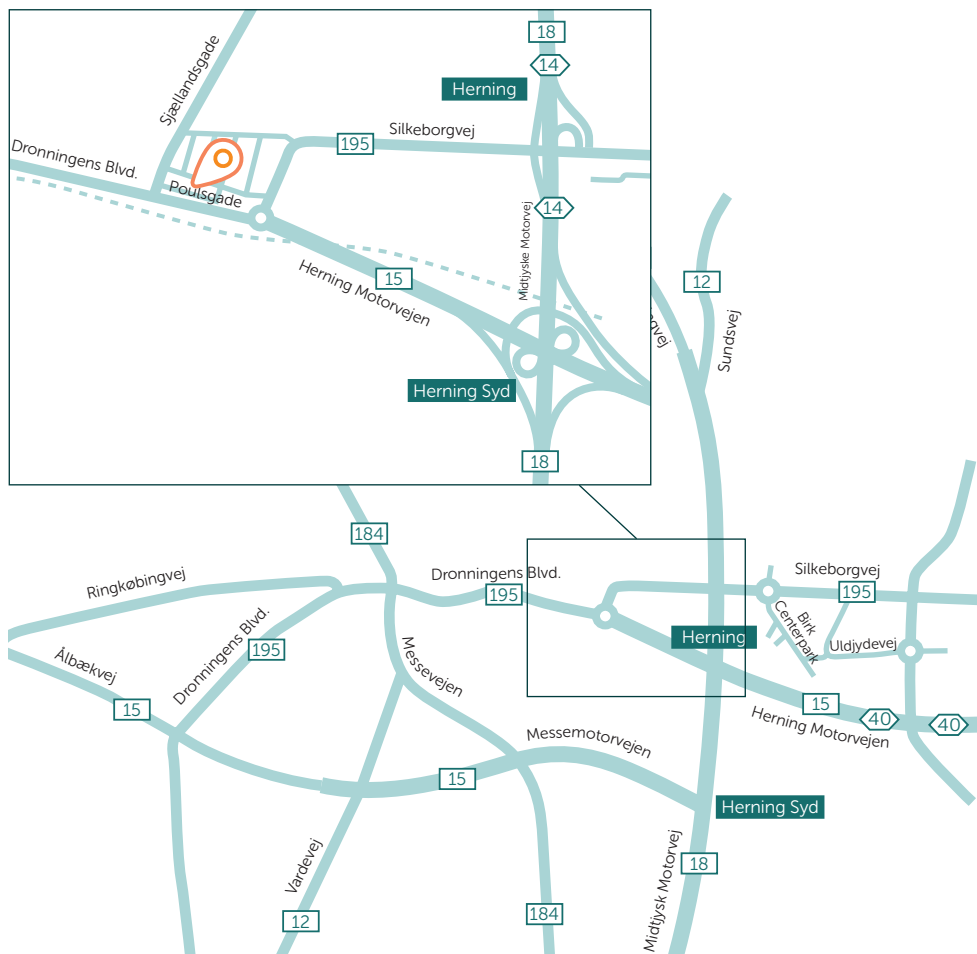

Sådan finder du Aleris Herning

Sådan finder du Aleris Herning

I bil

Det er nemt at komme til Aleris Herning i bil. Kommer du ad Herning Motorvejen fra Silkeborg, skal du fortsætte ad motorvejen til Herning centrum og i den første rundkørsel tage anden afkørsel til Dronningens Blvd.. Kør ca. 500 meter, inden der drejes til højre ad Sjællandsgade og herefter til højre igen til Poulsgade, hvor Aleris ligger.

Kommer du ad Midtjyske Motorvej skal du dreje fra ved afkørsel nr. 18 mod Herning. Du kommer herefter ind på Herning Motorvejen. Du skal fortsætte ad motorvejen til Herning centrum og i den første rundkørsel tage anden afkørsel til Dronningens Blvd.. Kør ca. 500 meter, inden der drejes til højre ad Sjællandsgade og herefter til højre igen til Poulsgade, hvor Aleris ligger.

Offentlig transport

Kommer du med tog skal du stå af ved Herning station og herefter gå ca. 500 meter til Aleris. Du kan også tage bussen til en af de følgende stoppesteder: Herning St, Silkeborgvej/Sjællandsgade eller Knudsgade. Fra alle tre stop er der cirka 500 meter til Aleris.