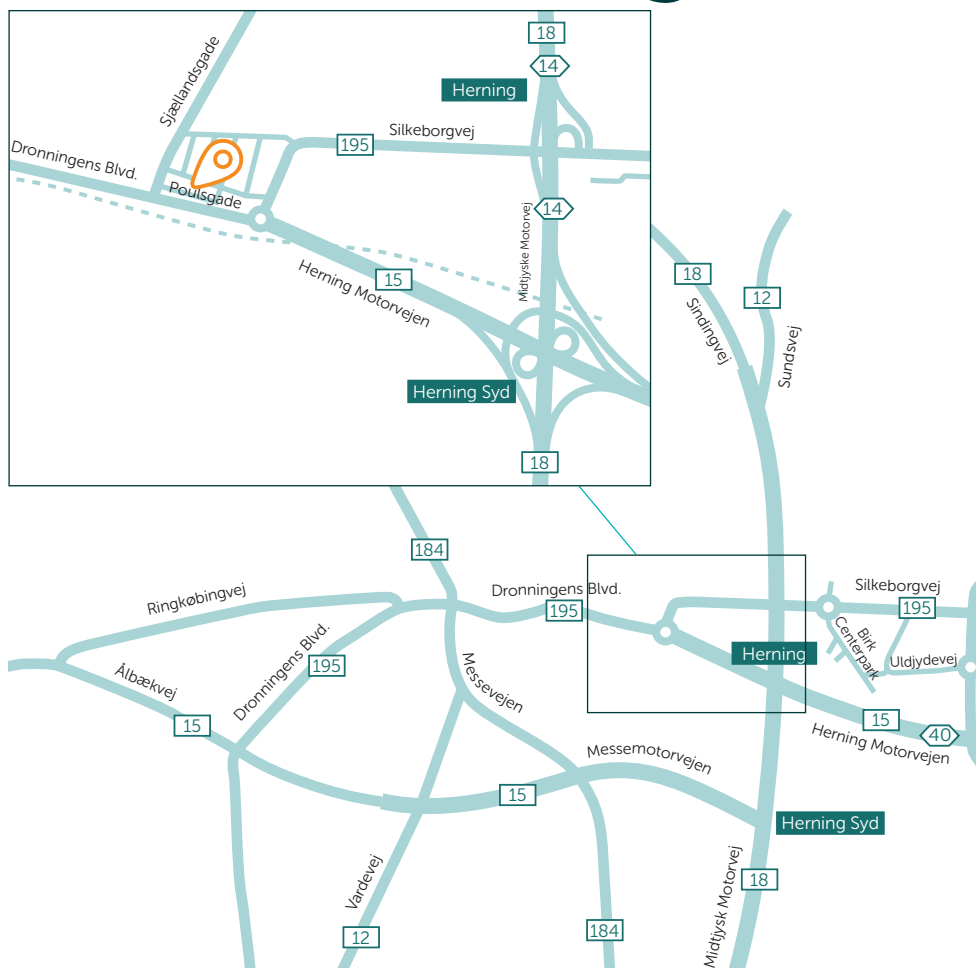

Sådan finder du Aleris Herning

Aleris Herning
Poulsgade 8, 2. sal
DK - 7400 Herning
Tlf. +45 3637 2600
herning@aleris.dk
www.aleris.dk

I bil

Det er nemt at komme til Aleris Herning i bil. Kommer du ad Herning Motorvejen fra Silkeborg, skal du fortsætte ad motorvejen til Herning centrum og i den første rundkørsel tage anden afkørsel til Dronningens Blvd.. Kør ca. 500 meter, inden der drejes til højre ad Sjøllandsgade og herefter til højre igen til Poulsgade, hvor Aleris ligger.

Kommer du ad Midtjyske Motorvej skal du dreje fra ved afkørsel nr. 18 mod Herning. Du kommer herefter ind på Herning Motorvejen. Du skal fortsætte ad motorvejen til Herning centrum og i den første rundkørsel tage anden afkørsel til Dronningens Blvd.. Kør ca. 500 meter, inden der drejes til højre ad Sjøllandsgade og herefter til højre igen til Poulsgade, hvor Aleris ligger.

Offentlig transport

Kommer du med tog skal du stå af ved Herning station og herefter gå ca. 500 meter til Aleris. Du kan også tage bussen til en af de følgende stoppesteder: Herning St, Silkeborgvej/Sjøllandsgade eller Knudsgade. Fra alle tre stop er der cirka 500 meter til Aleris.