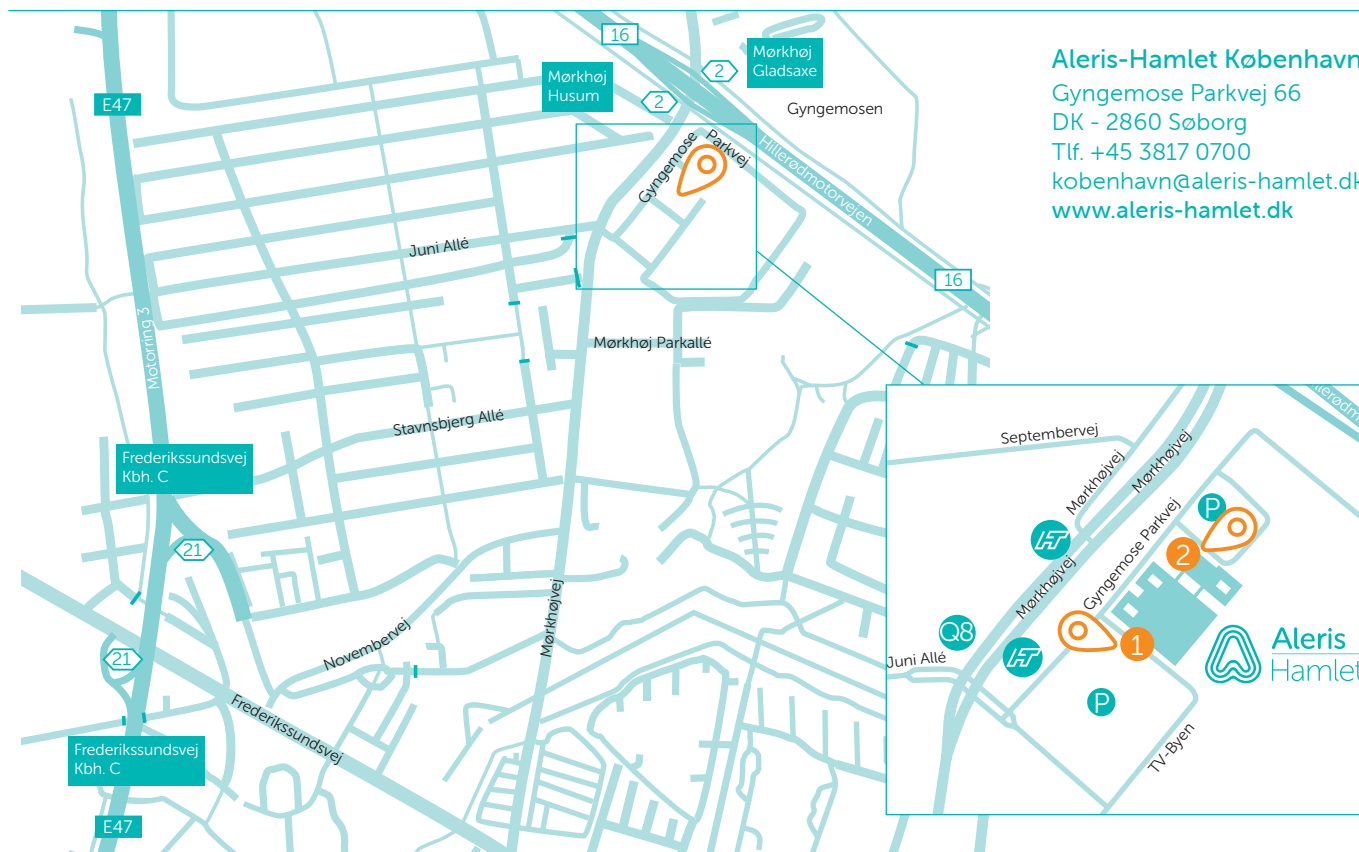

Sådan finder du Aleris-Hamlet København

Aleris-Hamlet København
Gyngemose Parkvej 66
DK - 2860 Søborg
Tlf. +45 3817 0700
københavn@aleris-hamlet.dk
www.aleris-hamlet.dk

I bil

Aleris-Hamlet København har en optimal trafikal placering i det centrale København nær motorvejsafkørsel 2 fra Hillerødmotorvejen og motorvejsafkørsel 21 fra Motorring 3. Det er derfor nemt at komme til Aleris-Hamlet København i bil, men også i bus eller med tog.

Indtast adressen **Gyngemose Parkvej 66, 2860 Søborg** i din GPS. Hvis din GPS ikke kan finde adressen kan du ændre postnummeret til **2730 Herlev**, eller du kan forsøge med **Mørkhøjvej 229, 2730 Herlev**. Det er en tank, der ligger i et kryds, hvor Gyngemose Parkvej starter. Aleris-Hamlet København ligger i den gamle TV-by.

Offentlige transportmuligheder

Hvis du rejser med offentlig transport til Aleris-Hamlet København, har du flere forskellige valgmuligheder:

DSB/S-tog

Hvis du rejser med DSB til Aleris-Hamlet København, anbefaler vi, at du står af på Husum S-togs station, da den er tættest på. Herfra kan du tage bus 166 i retning mod Hellerup st. eller bus 200S i retning mod Buddinge st. (se nedenfor).

Buslinjer til Aleris-Hamlet

Du kan benytte følgende buslinjer, når du skal til Aleris-Hamlet København.

Navnet på stoppestedet er Juni Allé / TV-byen:

- Bus 166 i retning Vallensbæk st. eller Hellerup st.
- Bus 200S i retning Buddinge st. eller Friheden st./Avedøre Holme.