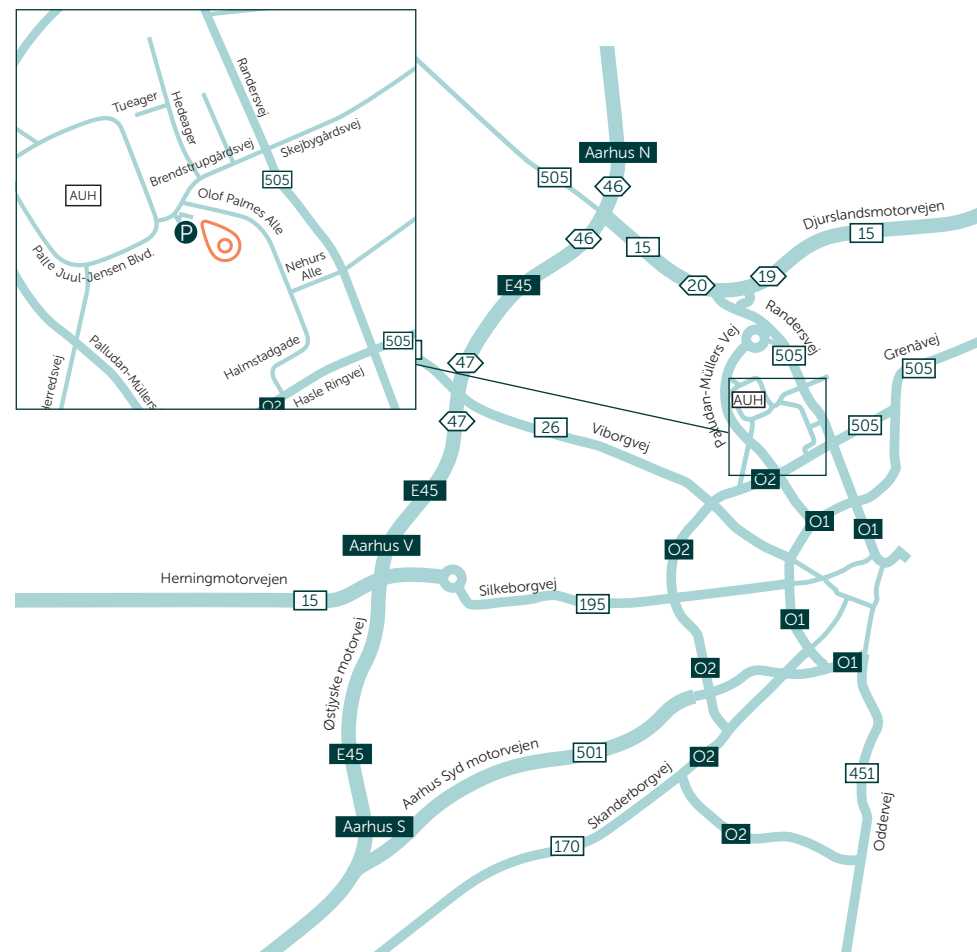

Sådan finder du Aleris Aarhus

Sådan finder du Aleris Aarhus

I bil

Det er nemt at komme til Aleris Aarhus i bil. Fra mortorvej E45 skal du dreje af ved Aarhus N og køre videre af Djurslandsmotorvejen til afkørsel nr. 20 mod Skejlbj. Kommer du fra Grenå skal du dreje fra ved afkørsel nr. 19. Fortsæt ad Randersvej til første lyskryds og drej til højre ad Brendstrupgårdsvej. Kør lige ud til første lyskryds, hvor du umiddelbart efter lyskrydset skal dreje til venstre ind på vores parkeringsplads.

Indstil evt. din nylig opdateret GPS til Brendstrupgårdsvej 21, 8200 Aarhus N.

Parkeringsforhold ved Aleris Aarhus

Der er gode parkeringsforhold.

Du skal parkere på en plads, der er markeret med et Aleris skilt.

Handicapparkering

Har du brug for handicapparkering, findes der en plads foran vores bygning.

Buslinjer til Aleris

Hvis du rejser med offentlig transport, kan du fra Aarhus C tage bybus nr. 1A mod Trige / Lystrup eller bybus nr. 6A mod Risskov - de holder på Olof Palmes Alle kort før Brendstrupgårdsvej. Du kan også tage bybus nr. 2A mod Aarhus Universitets Hospital (AUH) Skejby - den holder på Brendstrupgårdsvej ved AUH Skejby.