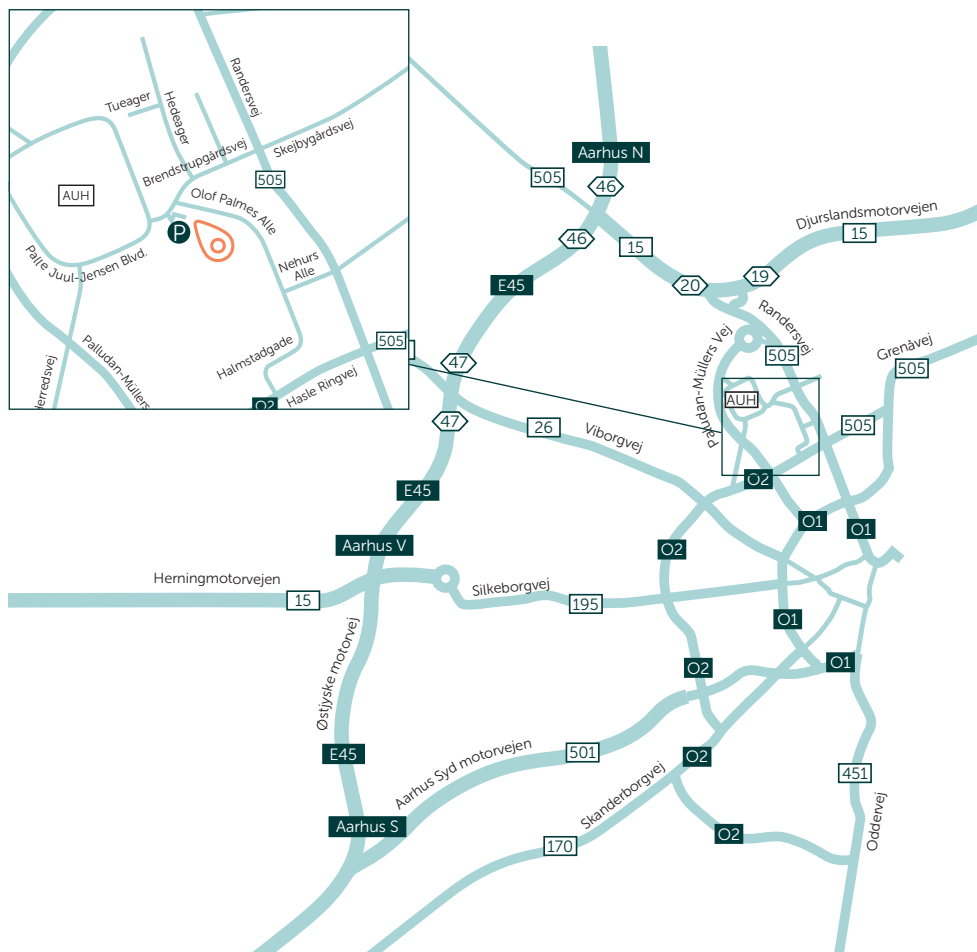

Sådan finder du Aleris Aarhus

Sådan finder du Aleris Aarhus

I bil

Det er nemt at komme til Aleris Aarhus i bil. Fra mortorvej E45 skal du dreje af ved Aarhus N og køre videre af Djurslandsmotorvejen til afkørsel nr. 20 mod Skejlbj. Kommer du fra Grenå skal du dreje fra ved afkørsel nr. 19. Fortsæt ad Randersvej til første lyskryds og drej til højre ad Brendstrupgårdsvej. Kør lige ud til første lyskryds, hvor du umiddelbart efter lyskrydset skal dreje til venstre ind på vores parkeringsplads.

Indstil evt. din nylig opdateret GPS til Brendstrupgårdsvej 21, 8200 Aarhus N.

Parkeringsforhold ved Aleris Aarhus

Der er gode parkeringsforhold.

Du skal parkere på en plads, der er markeret med et Aleris skilt.

Handicapparkering

Har du brug for handicapparkering, findes der en plads foran vores bygning.

Buslinjer til Aleris

Hvis du rejser med offentlig transport, kan du fra Aarhus C tage bybus nr. 1A mod Trige / Lystrup eller bybus nr. 6A mod Risskov - de holder på Olof Palmes Alle kort før Brendstrupgårdsvej. Du kan også tage bybus nr. 2A mod Aarhus Universitets Hospital (AUH) Skejby - den holder på Brendstrupgårdsvej ved AUH Skejby.