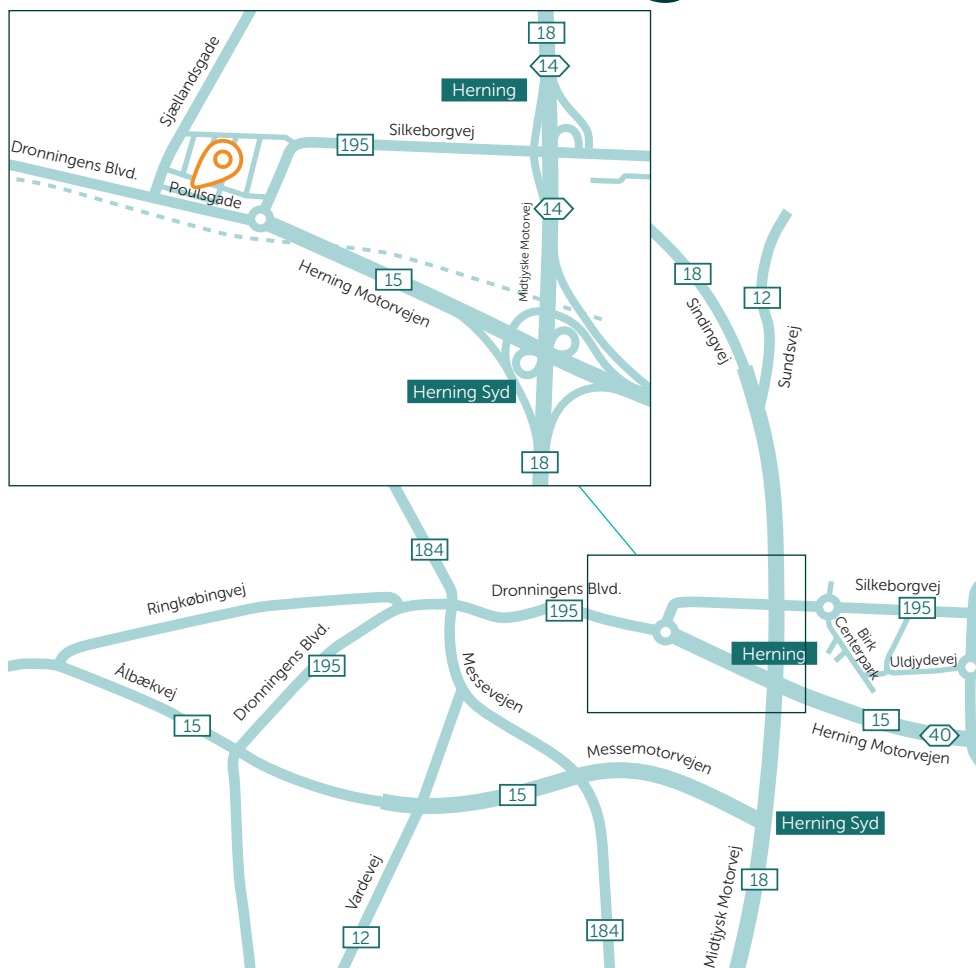

Sådan finder du Aleris Herning

Aleris Herning

Poulsgade 8, 2. sal
DK - 7400 Herning
Tlf. +45 3637 2600
herning@aleris.dk
www.aleris.dk

I bil

Det er nemt at komme til Aleris Herning i bil. Kommer du ad Herning Motorvejen fra Silkeborg, skal du fortsætte ad motorvejen til Herning centrum og i den første rundkørsel tage anden afkørsel til Dronningens Blvd.. Kør ca. 500 meter, inden der drejes til højre ad Sjællandsgade og herefter til højre igen til Poulsgade, hvor Aleris ligger.

Kommer du ad Midtjyske Motorvej skal du dreje fra ved afkørsel nr. 18 mod Herning. Du kommer herefter ind på Herning Motorvejen. Du skal fortsætte ad motorvejen til Herning centrum og i den første rundkørsel tage anden afkørsel til Dronningens Blvd.. Kør ca. 500 meter, inden der drejes til højre ad Sjællandsgade og herefter til højre igen til Poulsgade, hvor Aleris ligger.

Handicapparkering

Er der brug for handicapparkering, kan du benytte de markerede parkeringspladser foran bygningen.

Offentlig transport

Kommer du med tog skal du stå af ved Herning station og herefter gå ca. 500 meter til Aleris. Du kan også tage bussen til en af de følgende stoppesteder: Herning St, Silkeborgvej/Sjællandsgade eller Knudsgade. Fra alle tre stop er der cirka 500 meter til Aleris.