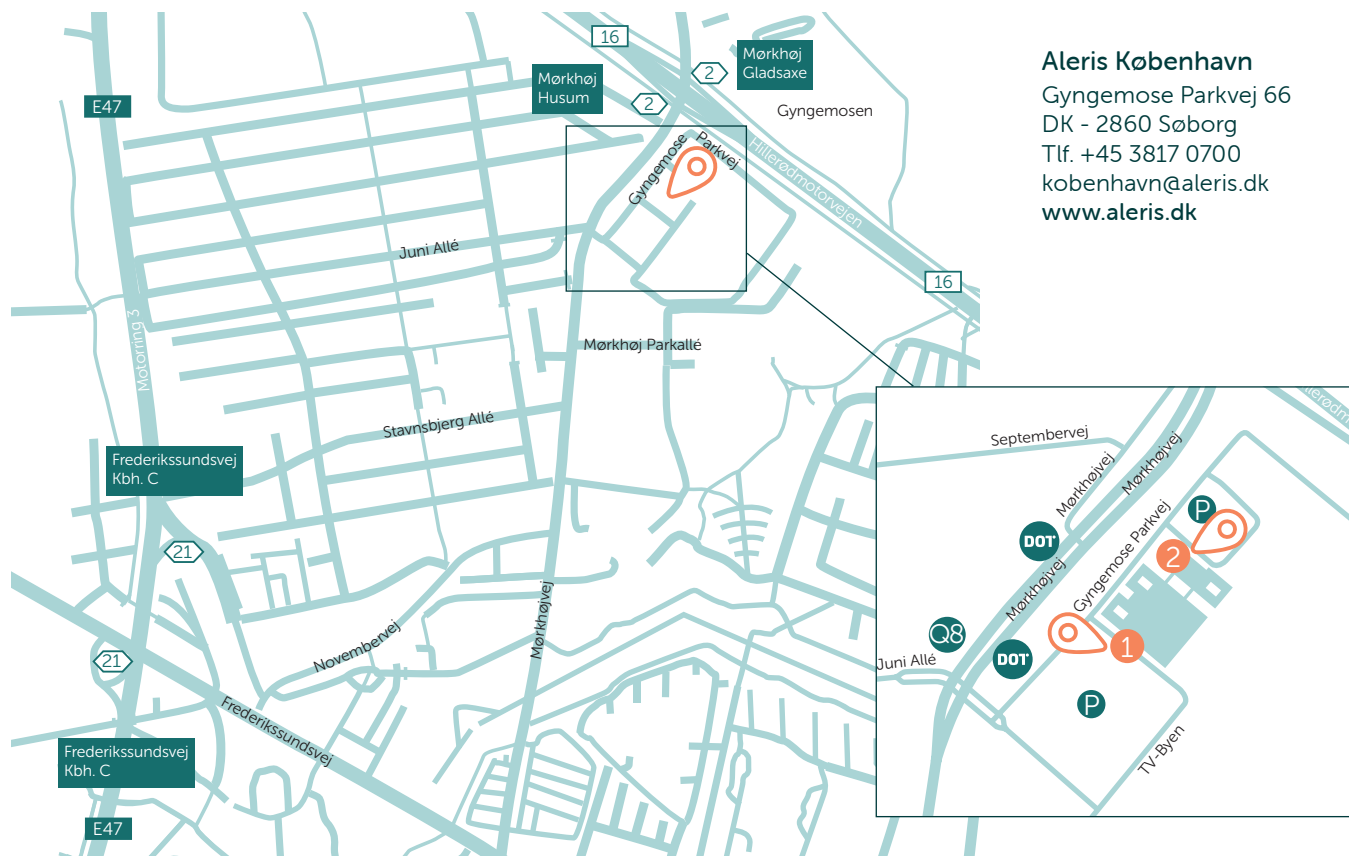

Sådan finder du Aleris København

Aleris København
Gyngemose Parkvej 66
DK - 2860 Søborg
Tlf. +45 3817 0700
kobenhavn@aleris.dk
www.aleris.dk

I bil

Aleris København har en optimal trafikal placering i det centrale København nær motorvejsafkørsel 2 fra Hillerødmotorvejen og motorvejsafkørsel 21 fra Motorring 3. Det er derfor nemt at komme til Aleris København i bil, men også i bus eller med tog.

Indtast adressen **Gyngemose Parkvej 66, 2860 Søborg** i din GPS. Hvis din GPS ikke kan finde adressen kan du ændre postnummeret til **2730 Herlev**, eller du kan forsøge med **Mørkhøjvej 229, 2730 Herlev**. Det er en tank, der ligger i et kryds, hvor Gyngemose Parkvej starter. Aleris København ligger i den gamle TV-by.

Offentlige transportmuligheder

Hvis du rejser med offentlig transport til Aleris København, har du flere forskellige valgmuligheder:

DSB/S-tog

Hvis du rejser med DSB til Aleris København, anbefaler vi, at du står af på Husum S-togs station, da den er tættest på. Herfra kan du tage bus 166 i retning mod Hellerup st. eller bus 200S i retning mod Buddinge st. (se nedenfor).

Buslinjer til Aleris

Du kan benytte følgende buslinjer, når du skal til Aleris København.

Navnet på stoppestedet er Juni Allé / TV-byen:

- Bus 166 i retning Vallensbæk st. eller Hellerup st.
- Bus 200S i retning Buddinge st. eller Friheden st./Avedøre Holme.