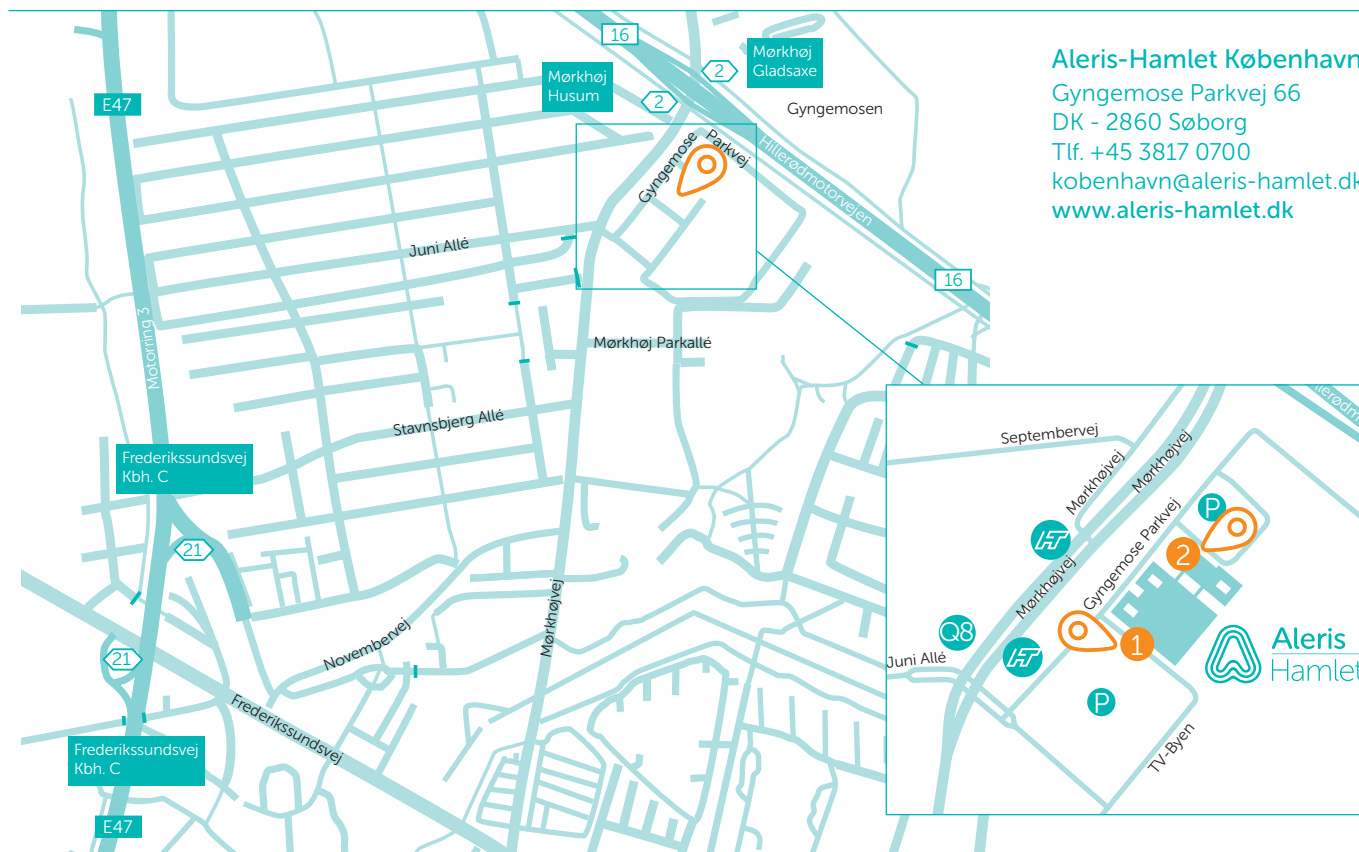

Sådan finder du Aleris-Hamlet København

Aleris-Hamlet København
Gyngemose Parkvej 66
DK - 2860 Søborg
Tlf. +45 3817 0700
københavn@aleris-hamlet.dk
www.aleris-hamlet.dk

I bil

Aleris-Hamlet København har en optimal trafikal placering i det centrale København nær motorvejsafkørsel 2 fra Hillerødmotorvejen og motorvejsafkørsel 21 fra Motorring 3. Det er derfor nemt at komme til Aleris-Hamlet København i bil, men også i bus eller med tog.

Indtast adressen **Gyngemose Parkvej 66, 2860 Søborg** i din GPS. Hvis din GPS ikke kan finde adressen kan du ændre postnummeret til **2730 Herlev**, eller du kan forsøge med **Mørkhøjvej 229, 2730 Herlev**. Det er en tank, der ligger i et kryds, hvor Gyngemose Parkvej starter. Aleris-Hamlet København ligger i den gamle TV-by.

Offentlige transportmuligheder

Hvis du rejser med offentlig transport til Aleris-Hamlet København, har du flere forskellige valgmuligheder:

DSB/S-tog

Hvis du rejser med DSB til Aleris-Hamlet København, anbefaler vi, at du står af på Husum S-togs station, da den er tættest på. Herfra kan du tage bus 166 i retning mod Hellerup st. eller bus 200S i retning mod Buddinge st. (se nedenfor).

Buslinjer til Aleris-Hamlet

Du kan benytte følgende buslinjer, når du skal til Aleris-Hamlet København.

Navnet på stoppestedet er Juni Allé / TV-byen:

- Bus 166 i retning Vallensbæk st. eller Hellerup st.
- Bus 200S i retning Buddinge st. eller Friheden st./Avedøre Holme.